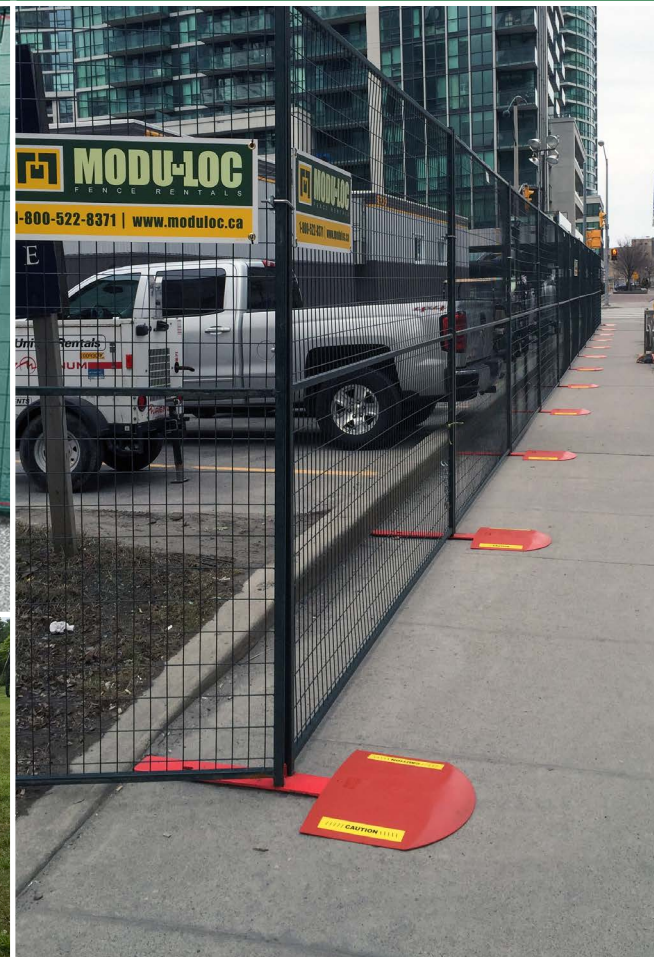

PRODUITS DE SÛRETÉ

Modu-Loc propose une grande variété de produits de sûreté de qualité, qui offrent une excellente protection tant aux travailleurs des événements qu'au public. Tous les accessoires peuvent être loués ou achetés.

CÔNES DE SIGNALISATION – cônes de 28 po de haut munis de ruban ultra réfléchissant. Ils sont fabriqués avec du PVC durable mais souple et stabilisés par une base lestée noire

BARRES EXTENSIBLES POUR CÔNES – légères, pratiques et télescopiques (98 à 51 po), elles sont munies de boucles à chaque extrémité pour une installation facile. Elles conviennent à divers usages piétonniers

COUVRE BASES – se glissent sur les bases de clôtures; permettent de déplacer en douceur le matériel sur roues et réduisent les risques de trébuchement pour les piétons

DÉLINÉATEURS – divers types de délinéateurs avec plusieurs types de poignées, d'une hauteur de 42 à 45 po. Munis d'un sommet en œillet ou en forme de T

BASES DE DÉLINÉATEURS – tous nos délinéateurs peuvent être équipés avec un pied de métal et montés sur les bases de clôture Modu-Loc, réduisant davantage les risques de trébuchement et l'amélioration de la barrière entre les chantiers et les piétons