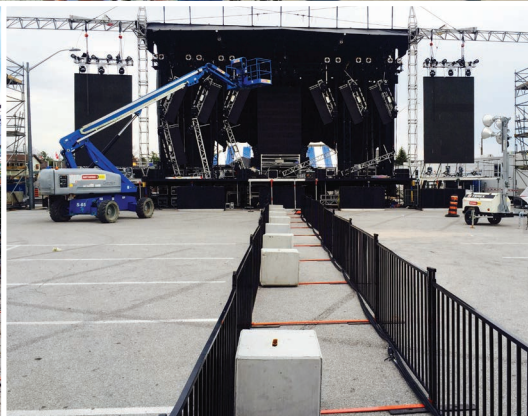

ÉVÉNEMENTS

Location de clôtures Modu-Loc est le chef de file en matière de contrôle des foules dans l'industrie événementielle. Les clôtures Modu-Loc offrent la sécurité, la discrétion et l'apparence nécessaires pour répondre aux besoins de tous les types d'événements, peu importe leur envergure. Les spécialistes de la livraison et de l'installation de Modu-Loc connaissent parfaitement la complexité et les exigences relatives à la production d'événements et sont heureux de fournir des recommandations pour optimiser le contrôle et la sécurité des foules.

SÉCURITÉ – panneaux de clôture anti-intrusion – serres de sécurité et rampes à pointes.

SERVICE – horaires flexibles permettant de fournir de l'aide sur place et de répondre aux exigences logistiques propres à l'industrie des événements.

SYSTÈMES SUPÉRIEURS – solutions pour temps venteux, terrains inégaux et zones à haute sécurité et à accès limité.

CHOIX DE CLÔTURES ATTRAYANTES – panneaux VIP noirs, barricades galvanisés et palissades blanches.

PORTES D'ACCÈS CONTRÔLÉ – divers types de portes à accès multiples pour le personnel et les véhicules.

SIGNALISATION – installation rapide et facile sur les panneaux de clôture; solution idéale pour orienter le public et afficher de la publicité pour réduire les coûts.

TOILE D'INTIMITÉ PERSONNALISÉE – ferme le site visuellement, augmente la visibilité pour la commandite.

TOILE D'INTIMITÉ – ferme le site visuellement et sécurise.