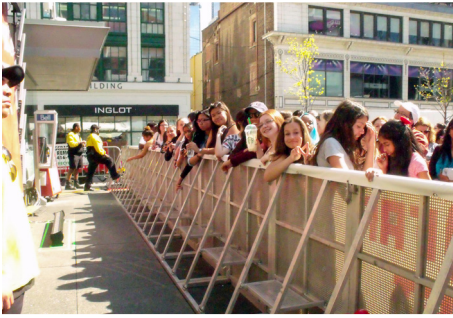

BARRICADES POUR DEVANT DE SCÈNE

LOCATION DE CLÔTURE

MODU-LOC

N'IMPORTE OÙ. N'IMPORTE QUAND.

Les barricades pour devant de scène Modu-Loc sont à la fois esthétiques et efficaces; elles permettent de retenir une foule importante à proximité d'une scène ou d'une zone dont l'accès doit être restreint.

SÉCURITÉ RENFORCÉE GRÂCE À LA RESTRICTION DE L'ACCÈS AUX ZONES CONTRÔLÉES

PROTECTION EFFICACE DE LA SCÈNE

CONTRÔLE OPTIMAL DES FOULES – une marche robuste permet aux agents de sécurité de se poster en hauteur et d'accéder à l'avant de la foule pour un contrôle maximal

MATÉRIAUX – aluminium

POIDS – 56 kg (123 lbs)

COULEUR – gris ou noire

CAPACITÉ – 298 kg par mètre linéaire (200 lbs par pied linéaire)

COMPOSANTS – barricades avec chariot (9 barricades par chariot)

MAIN-D'ŒUVRE – 2 machinistes