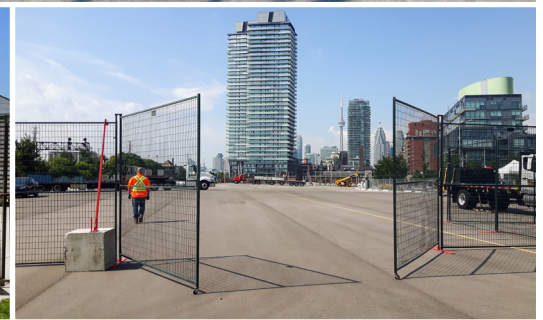

ASSEMBLAGE DE PORTES D'ACCÈS

LOCATION DE CLÔTURE

MODU-LOC

N'IMPORTE OÙ. N'IMPORTE QUAND.

Modu-Loc propose des portes d'accès pour piétons et véhicules qui peuvent être installés n'importe où le long d'une clôture pour favoriser un contrôle efficace.

ACCÈS DU PERSONNEL ET DES VÉHICULES – diverses options offertes, dont des portes coulissantes, portes piétonnes intégrées, barrières battantes et avec roues.

OPTIONS TOUS TERRAINS – grosses roulettes tous terrains plus grandes pour terrains inégaux ou accidentés.

VISIBILITÉ – portes d'accès intégrées à visibilité accrue qui se démarquent de la clôture.

SÉCURITÉ ACCRUE – grâce aux portes d'accès contrôlés.

COMMODITÉ – facile à installer par une personne seule

PLUSIEURS CONFIGURATIONS DISPONIBLES, DONT :